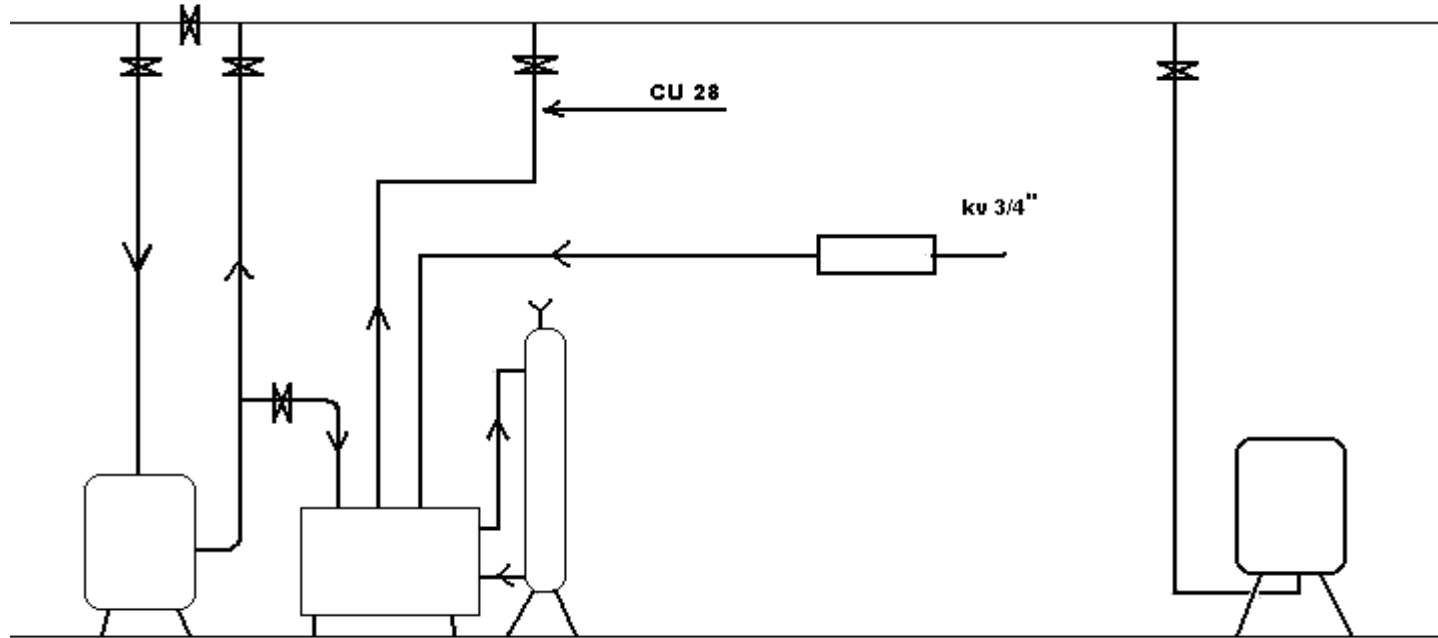

Servitec mag control m förtryckt  
exp.kärl och EB-filter

FLÖDESRIKTNING RETUR

EB -  
CYKLONFILTER

SERVITEC MAG

FILLSET

FÖRTRYCKT  
EXPANSIONSKÄRL

Objektsnamn	
Företagsnamn	
Datum	
Annat	